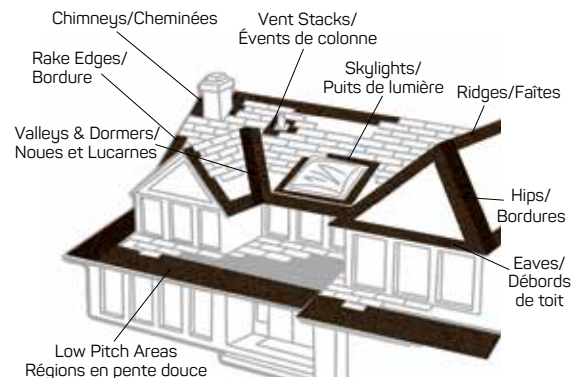

Find out more about our products now by talking to an IKO Sales Representative, your professional roofing contractor or contact us directly at: **Canada 1-855-IKO-ROOF** (1-855-456-7663) or visit our website at: **IKO.COM**.
Note: The information in this document is subject to change without notice. IKO assumes no responsibility for errors that may appear in this document.

Pour plus d'information concernant nos produits, contactez un Représentant IKO, un maître couvreur ou contactez-nous directement à : **Canada 1-855-IKO-ROOF** (1-855-456-7663) ou visitez notre site web : **IKO.COM**.

Note: L'information contenue u présent document peut changer sans préavis. IKO ne se tient nullement responsable des erreurs qui auraient pu s'y glisser.