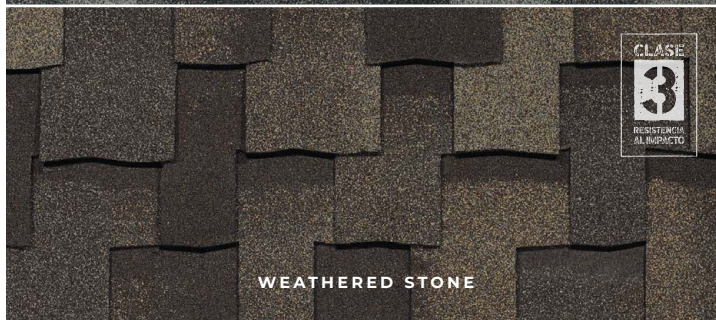

ARMOURSHAKE™

Tejas Designer

ESPECIFICACIONES⁵	Garantía limitada¹	Vida útil limitada³	Dimensiones (L x A)	37 3/8 pulg (950 mm) X 18 11/16 pulg (475 mm)	NORMAS⁶	
	Protección de blindaje de hierro¹	15 años	Exposición	140 mm (5 1/2 pulg)		ASTM D3462
	Garantía limitada contra el viento¹	110 mph	Cobertura por paquete	Clase 3 y Clase 4 Aprox. 5 bdls/cuadrado		ASTM D3018
	Viento fuerte limitado Actualización de la garantía^{1,2}	130 mph	Tejas por cuadrado	70		ASTM D7158 — Clase H
	Garantía limitada de resistencia a las algas¹	10 años (verdeazulada)				ASTM D3161 — Clase F
					ASTM E108/UL 790 — Clase A	
					FM 4473 — Clase 3⁴ Clase 4⁴ también disponible (solamente en Shadow Black)	

Nota: La disponibilidad de productos y colores puede variar según la región. Los productos con listas de aprobación de productos de la NOA y la FBC de Miami Dade están disponibles. Satisface los requisitos del Departamento de Seguros de Texas. Póngase en contacto con IKO para obtener más detalles. ¹Véase la garantía limitada en IKO.com para conocer los términos completos, condiciones, restricciones y requisitos de solicitud. Las tejas deben instalarse según las instrucciones de solicitud y las reglamentaciones locales de construcción. ²Se requiere la aplicación de Viento fuerte. ³«De por vida» consulta el período desde la instalación hasta que el Propietario original deja de ser propietario del edificio. ⁴La clasificación de impacto es únicamente para posibles reducciones de primas de seguros y no es una garantía de rendimiento, implícita o expresa de ningún tipo. Los daños por granizo no están cubiertos por la garantía limitada. IKO recomienda que las tejas de cubierta de lima tesa y cumbre con clasificación de resistencia a los impactos de Clase 4 ó 3 se instalen con las tejas con clasificación de resistencia a los impactos correspondientes (consultar FM Approvals para obtener más detalles sobre la norma de prueba de resistencia a los impactos FM 4473). ⁵Todos los valores son aproximados. ⁶Los productos se desarrollan con referencia a estas normas.

¡IMPORTANTE! Para su completa satisfacción, véase las tejas a tamaño real y una instalación real del techo antes de seleccionar un color. Es posible que las muestras en línea, los folletos y nuestra herramienta **ROOFViewer**® no reflejen con exactitud el color de las tejas o la gama completa de mezclas de colores, ni muestren el impacto de la luz solar.

La información está sujeta a cambios sin previo aviso. No asumimos ninguna responsabilidad por los errores u omisiones que puedan aparecer en esta literatura.

Descubrir más sobre nuestros productos ahora hablando con un representante de ventas de IKO o póngase en contacto con nosotros directamente: **1-888-IKO-ROOF (1-888-456-7663)**. O visitar nuestro sitio web en: **IKO.COM**.

▶ VÉALO EN UN TECHO

▶ IKO.COM/NA

Convertirse en un miembro **IKO ROOFPRO**.

Llamar al **1-866-ROOFPRO** o visitarnos en línea en **ikeroofproconnect.com**