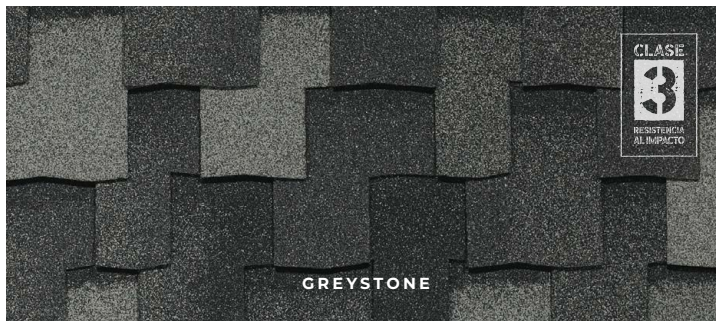

ARMOURSHAKE™

Tejas Designer

ESPECIFICACIONES⁵	Garantía limitada¹	Vida útil limitada³	Dimensiones (L x A)	37 3/8 pulg (950 mm) X 18 11/16 pulg (475 mm)	NORMAS⁶	
	Protección de blindaje de hierro¹	15 años	Exposición	140 mm (5 1/2 pulg)		ASTM D3462
	Garantía limitada contra el viento¹	110 mph	Cobertura por paquete	Clase 3 y Clase 4 Aprox. 5 bdls/cuadrado		ASTM D3018
	Viento fuerte limitado Actualización de la garantía^{1,2}	130 mph	Tejas por cuadrado	70		ASTM D7158 — Clase H
	Garantía limitada de resistencia a las algas¹	10 años (verdeazulada)				ASTM D3161 — Clase F
					ASTM E108/UL 790 — Clase A	
					FM 4473 — Clase 3⁴ Clase 4⁴ también disponible (solamente en Shadow Black)	

Nota: La disponibilidad de productos y colores puede variar según la región. Los productos con listas de aprobación de productos de la NOA y la FBC de Miami Dade están disponibles. Satisface los requisitos del Departamento de Seguros de Texas. Póngase en contacto con IKO para obtener más detalles. ¹Véase la garantía limitada en IKO.com para conocer los términos completos, condiciones, restricciones y requisitos de solicitud. Las tejas deben instalarse según las instrucciones de solicitud y las reglamentaciones locales de construcción. ²Se requiere la aplicación de Viento fuerte. ³«De por vida» consulta el período desde la instalación hasta que el Propietario original deja de ser propietario del edificio. ⁴La clasificación de impacto es únicamente para posibles reducciones de primas de seguros y no es una garantía de rendimiento, implícita o expresa de ningún tipo. Los daños por granizo no están cubiertos por la garantía limitada. IKO recomienda que las tejas de cubierta de lima tesa y cumbre con clasificación de resistencia a los impactos de Clase 4 ó 3 se instalen con las tejas con clasificación de resistencia a los impactos correspondientes (consultar FM Approvals para obtener más detalles sobre la norma de prueba de resistencia a los impactos FM 4473). ⁵Todos los valores son aproximados. ⁶Los productos se desarrollan con referencia a estas normas.

¡IMPORTANTE! Para su completa satisfacción, véase las tejas a tamaño real y una instalación real del techo antes de seleccionar un color. Es posible que las muestras en línea, los folletos y nuestra herramienta **ROOFViewer**® no reflejen con exactitud el color de las tejas o la gama completa de mezclas de colores, ni muestren el impacto de la luz solar.

La información está sujeta a cambios sin previo aviso. No asumimos ninguna responsabilidad por los errores u omisiones que puedan aparecer en esta literatura.

Descubrir más sobre nuestros productos ahora hablando con un representante de ventas de IKO o póngase en contacto con nosotros directamente: **1-888-IKO-ROOF (1-888-456-7663)**. O visitar nuestro sitio web en: **IKO.COM**.

▶ VÉALO EN UN TECHO

▶ IKO.COM/NA

Convertirse en un miembro **IKO ROOFPRO**.

Llamar al **1-866-ROOFPRO** o visitarnos en línea en **ikeroofproconnect.com**