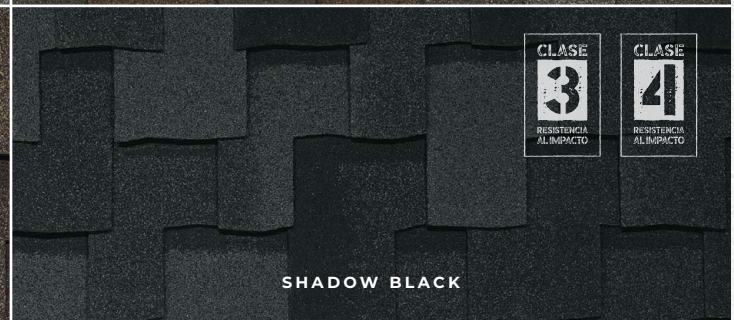

ARMOURSHAKE™

Tejas Designer

ESPECIFICACIONES⁵	Garantía limitada¹	Vida útil limitada³	Dimensiones (L x A)	37 3/8 pulg (950 mm) X 18 11/16 pulg (475 mm)	NORMAS⁶	
	Protección de blindaje de hierro¹	15 años	Exposición	140 mm (5 1/2 pulg)		ASTM D3462
	Garantía limitada contra el viento¹	110 mph	Cobertura por paquete	Clase 3 y Clase 4 Aprox. 5 bdls/cuadrado		ASTM D3018
	Viento fuerte limitado Actualización de la garantía^{1,2}	130 mph	Tejas por cuadrado	70		ASTM D7158 — Clase H
	Garantía limitada de resistencia a las algas¹	10 años (verdeazulada)				ASTM D3161 — Clase F
					ASTM E108/UL 790 — Clase A	
					FM 4473 — Clase 3⁴ Clase 4⁴ también disponible (solamente en Shadow Black)	

Nota: La disponibilidad de productos y colores puede variar según la región. Los productos con listas de aprobación de productos de la NOA y la FBC de Miami Dade están disponibles. Satisface los requisitos del Departamento de Seguros de Texas. Póngase en contacto con IKO para obtener más detalles. ¹Véase la garantía limitada en IKO.com para conocer los términos completos, condiciones, restricciones y requisitos de solicitud. Las tejas deben instalarse según las instrucciones de solicitud y las reglamentaciones locales de construcción. ²Se requiere la aplicación de Viento fuerte. ³«De por vida» consulta el período desde la instalación hasta que el Propietario original deja de ser propietario del edificio. ⁴La clasificación de impacto es únicamente para posibles reducciones de primas de seguros y no es una garantía de rendimiento, implícita o expresa de ningún tipo. Los daños por granizo no están cubiertos por la garantía limitada. IKO recomienda que las tejas de cubierta de lima tesa y cumbre con clasificación de resistencia a los impactos de Clase 4 ó 3 se instalen con las tejas con clasificación de resistencia a los impactos correspondientes (consultar FM Approvals para obtener más detalles sobre la norma de prueba de resistencia a los impactos FM 4473). ⁵Todos los valores son aproximados. ⁶Los productos se desarrollan con referencia a estas normas.

¡IMPORTANTE! Para su completa satisfacción, véase las tejas a tamaño real y una instalación real del techo antes de seleccionar un color. Es posible que las muestras en línea, los folletos y nuestra herramienta **ROOFViewer**® no reflejen con exactitud el color de las tejas o la gama completa de mezclas de colores, ni muestren el impacto de la luz solar.

La información está sujeta a cambios sin previo aviso. No asumimos ninguna responsabilidad por los errores u omisiones que puedan aparecer en esta literatura.

Descubrir más sobre nuestros productos ahora hablando con un representante de ventas de IKO o póngase en contacto con nosotros directamente: **1-888-IKO-ROOF (1-888-456-7663)**. O visitar nuestro sitio web en: **IKO.COM**.

▶ VÉALO EN UN TECHO

▶ IKO.COM/NA

Convertirse en un miembro **IKO ROOFPRO**.

Llamar al **1-866-ROOFPRO** o visitarnos en línea en **ikeroofproconnect.com**