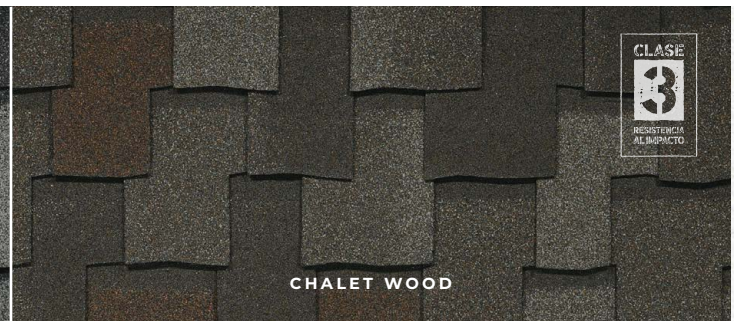

ARMOURSHAKE™

Tejas Designer

ESPECIFICACIONES⁵	Garantía limitada¹	Vida útil limitada³	Dimensiones (L x A)	37 3/8 pulg (950 mm) X 18 11/16 pulg (475 mm)	NORMAS⁶	
	Protección de blindaje de hierro¹	15 años	Exposición	140 mm (5 1/2 pulg)		ASTM D3462
	Garantía limitada contra el viento¹	110 mph	Cobertura por paquete	Clase 3 y Clase 4 Aprox. 5 bdls/cuadrado		ASTM D3018
	Viento fuerte limitado Actualización de la garantía^{1,2}	130 mph	Tejas por cuadrado	70		ASTM D7158 — Clase H
	Garantía limitada de resistencia a las algas¹	10 años (verdeazulada)				ASTM D3161 — Clase F
					ASTM E108/UL 790 — Clase A	
					FM 4473 — Clase 3⁴ Clase 4⁴ también disponible (solamente en Shadow Black)	

Nota: La disponibilidad de productos y colores puede variar según la región. Los productos con listas de aprobación de productos de la NOA y la FBC de Miami Dade están disponibles. Satisface los requisitos del Departamento de Seguros de Texas. Póngase en contacto con IKO para obtener más detalles. ¹Véase la garantía limitada en IKO.com para conocer los términos completos, condiciones, restricciones y requisitos de solicitud. Las tejas deben instalarse según las instrucciones de solicitud y las reglamentaciones locales de construcción. ²Se requiere la aplicación de Viento fuerte. ³«De por vida» consulta el período desde la instalación hasta que el Propietario original deja de ser propietario del edificio. ⁴La clasificación de impacto es únicamente para posibles reducciones de primas de seguros y no es una garantía de rendimiento, implícita o expresa de ningún tipo. Los daños por granizo no están cubiertos por la garantía limitada. IKO recomienda que las tejas de cubierta de lima tesa y cumbre con clasificación de resistencia a los impactos de Clase 4 ó 3 se instalen con las tejas con clasificación de resistencia a los impactos correspondientes (consultar FM Approvals para obtener más detalles sobre la norma de prueba de resistencia a los impactos FM 4473). ⁵Todos los valores son aproximados. ⁶Los productos se desarrollan con referencia a estas normas.

¡IMPORTANTE! Para su completa satisfacción, véase las tejas a tamaño real y una instalación real del techo antes de seleccionar un color. Es posible que las muestras en línea, los folletos y nuestra herramienta **ROOFViewer**® no reflejen con exactitud el color de las tejas o la gama completa de mezclas de colores, ni muestren el impacto de la luz solar.

La información está sujeta a cambios sin previo aviso. No asumimos ninguna responsabilidad por los errores u omisiones que puedan aparecer en esta literatura.

Descubrir más sobre nuestros productos ahora hablando con un representante de ventas de IKO o póngase en contacto con nosotros directamente: **1-888-IKO-ROOF (1-888-456-7663)**. O visitar nuestro sitio web en: **IKO.COM**.

▶ VÉALO EN UN TECHO

▶ IKO.COM/NA

Convertirse en un miembro **IKO ROOFPRO**.

Llamar al **1-866-ROOFPRO** o visitarnos en línea en **ikeroofproconnect.com**